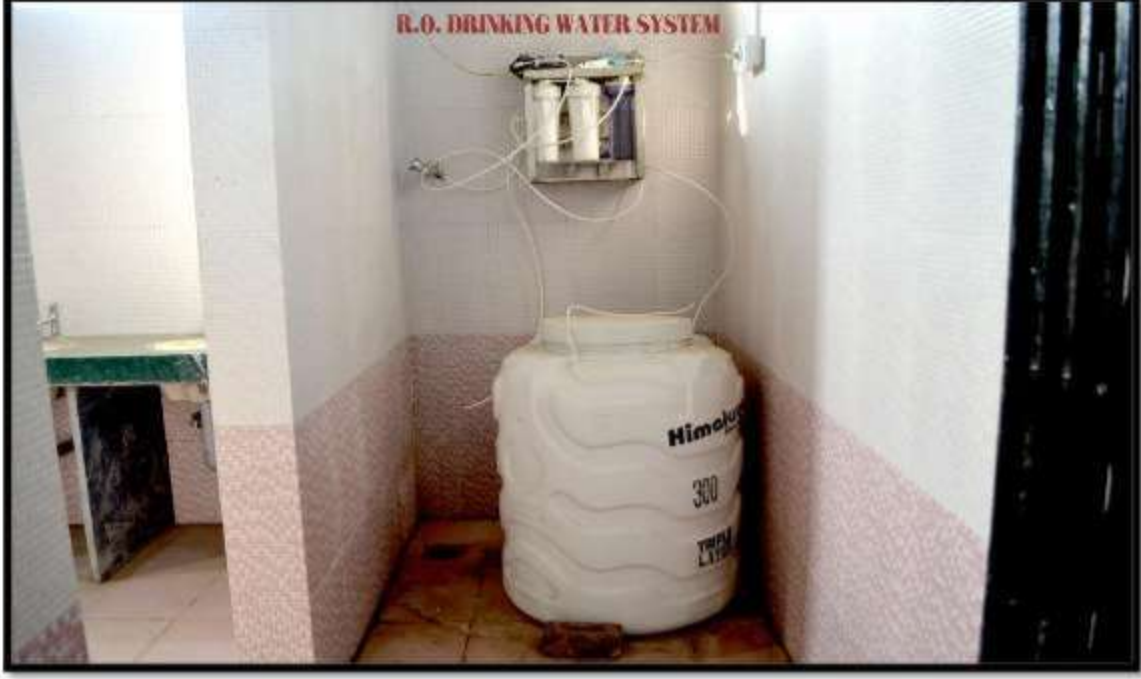

### पिण्याचे पाणी (R. O. System)

गोधाम्मा शैक्षणिक बहुउद्देशीय संस्थेचे  
एम. जी. तेले वाणिज्य, सी. अणि बी. आर. तेले विज्ञान आणल के. तेले व्यवस्थापन  
महाविद्यालय, थाळनेर. ता. शरपुर जल. धुळे